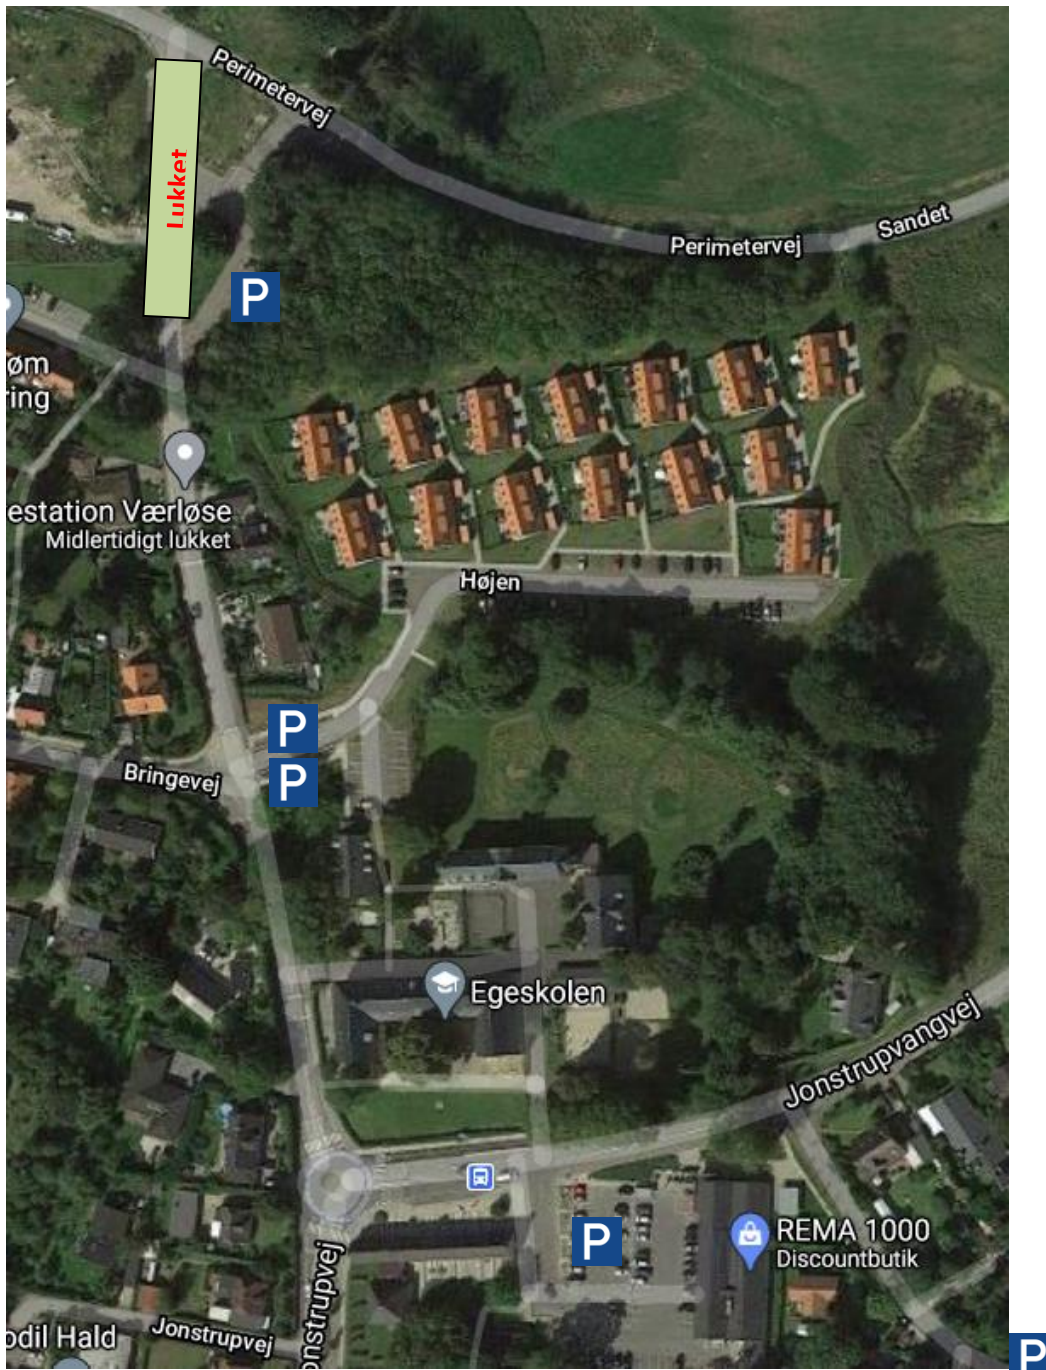

JonstrupJazzFestival 2022

Oversigt P-pladser

Der er efterhånden ret få parkeringspladser i Jonstrup, så det anbefales at man lader bilen stå hjemme og kommer til fods, på cykel eller med offentlige transportmidler.

P-pladser forefindes ved:

Jonstruphus/REMA1000 (der er P-forbud på stikvejen),

langs Højen på stykket ud mod Jonstrupvej

samt **muligvis** enkelte ved Sydporten for enden af Jonstrupvej, hvor der p.t. er byggerod.

Evt. kan man parkere på lille p-område på Chr. Hauchs Alle, bag REMA1000.